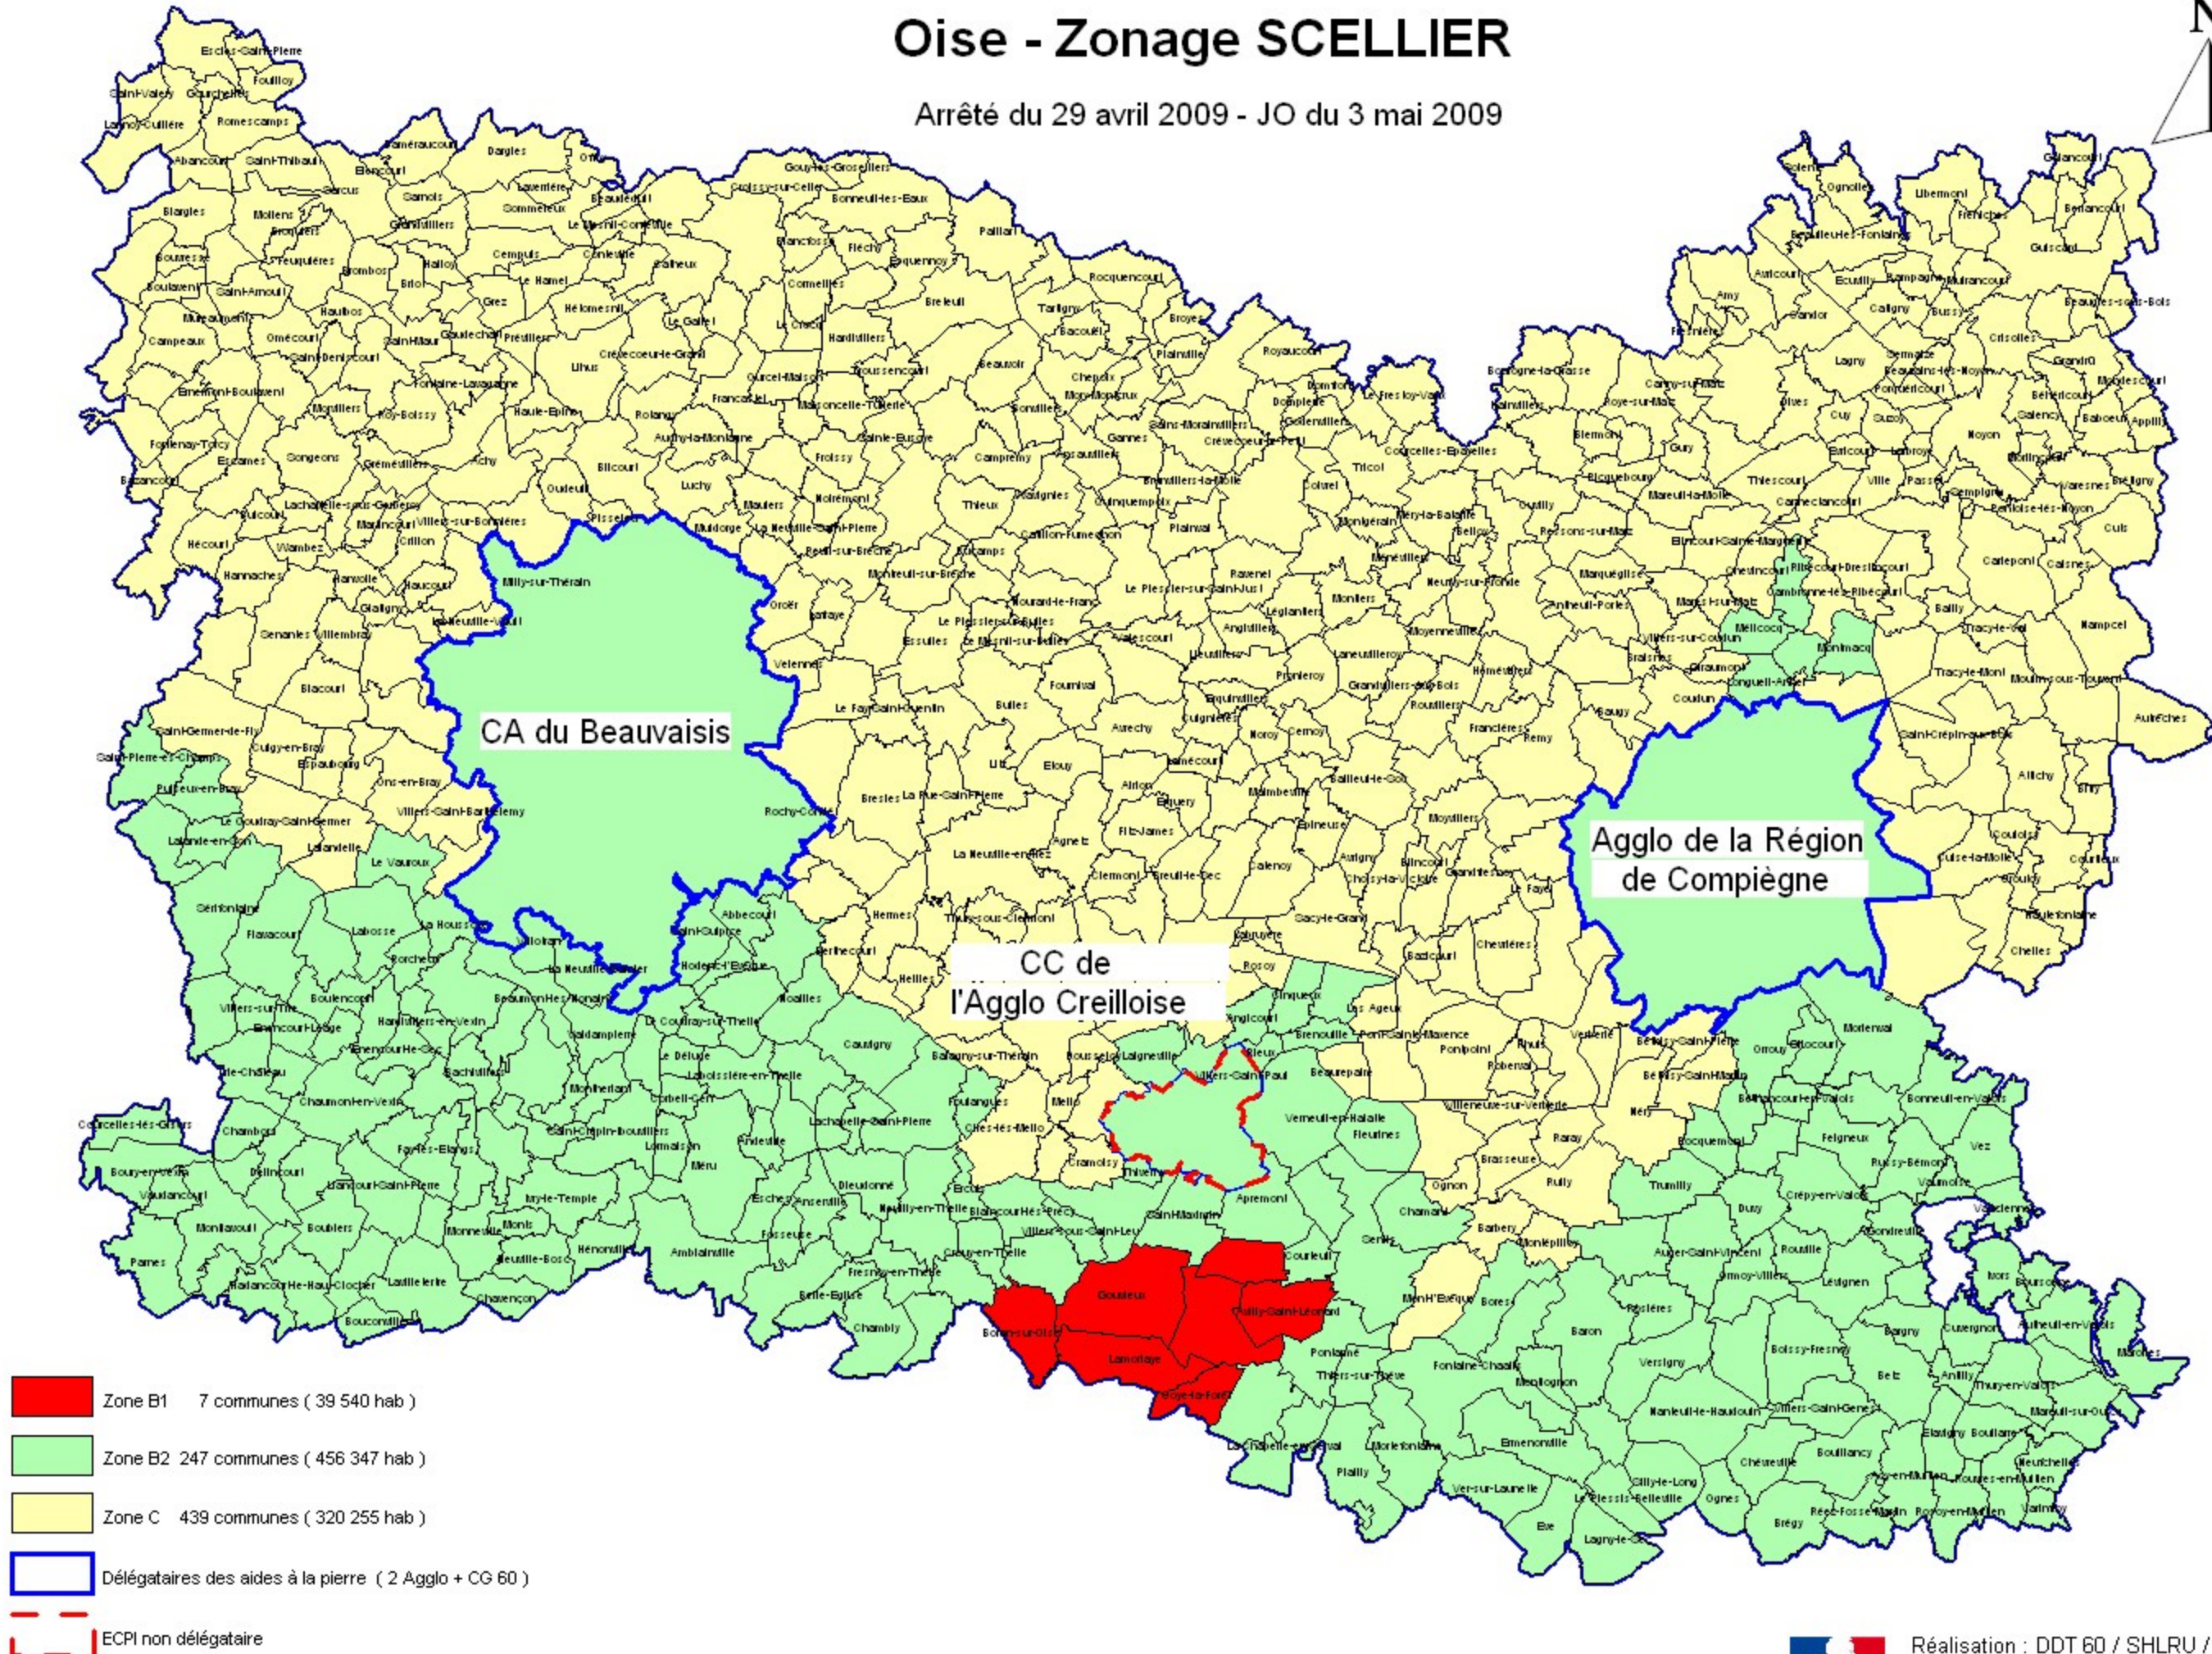

Oise - Zonage SCELLIER

Arrêté du 29 avril 2009 - JO du 3 mai 2009

- Zone B1 7 communes (39 540 hab)
- Zone B2 247 communes (456 347 hab)
- Zone C 439 communes (320 255 hab)
- Délégués des aides à la pierre (2 Agglo + CG 60)
- ECPI non délégué

0 ——— 6 km